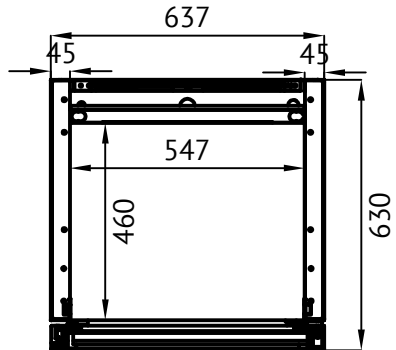

B-B

TLCD-44 Drawing

Interior(WxDxH)	547x460x961mm
Exterior(WxDxH)	640x630x1450mm
 	<a href="http://www.procoolmfg.com">www.procoolmfg.com</a> <a href="mailto:sales@procoolmfg.com">sales@procoolmfg.com</a>

1

2

3

4

5

6